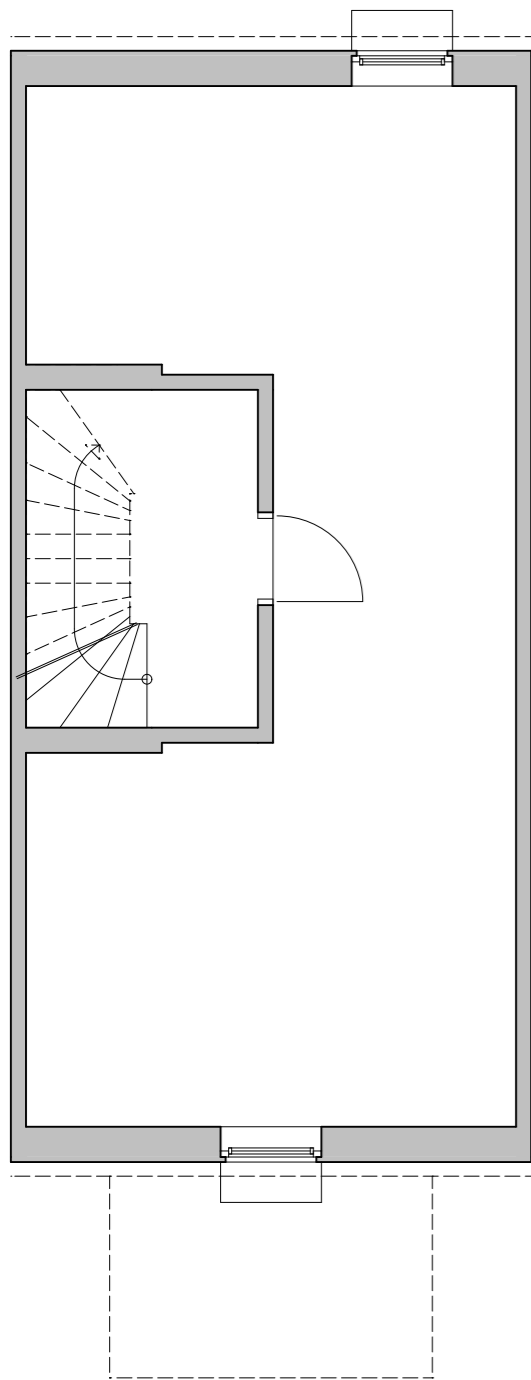

Nussdorf, Oichten Dörfel am Haunsberg

Reihenhaus

ANNA 2

Geschoss	Wohnfläche
Erdgeschoss	45,85 m <sup>2</sup>
Obergeschoss	45,22 m <sup>2</sup>
Summe Wohnfläche	<b>91,07 m<sup>2</sup></b>
Dachgeschoss	29,63 m <sup>2</sup>
Gesamt	<b>120,70 m<sup>2</sup></b>
Keller	47,19 m <sup>2</sup>

Kellergeschoss	Fläche
Vorraum	6,47 m <sup>2</sup>
Keller	40,72 m <sup>2</sup>
Gesamt	47,19 m <sup>2</sup>

Erdgeschoss	Wohnfläche
Vorraum	5,48 m <sup>2</sup>
WC	1,85 m <sup>2</sup>
Wohnraum	31,95 m <sup>2</sup>
Küche	6,57 m <sup>2</sup>
Gesamt	45,85 m <sup>2</sup>

Obergeschoss	Wohnfläche
Bad	6,43 m <sup>2</sup>
Gang	3,53 m <sup>2</sup>
Zimmer 1	14,16 m <sup>2</sup>
Zimmer 2	21,10 m <sup>2</sup>
Gesamt	45,22 m <sup>2</sup>

Dachgeschoss	Fläche
Studio	29,63 m <sup>2</sup>
Gesamt	29,63 m <sup>2</sup>