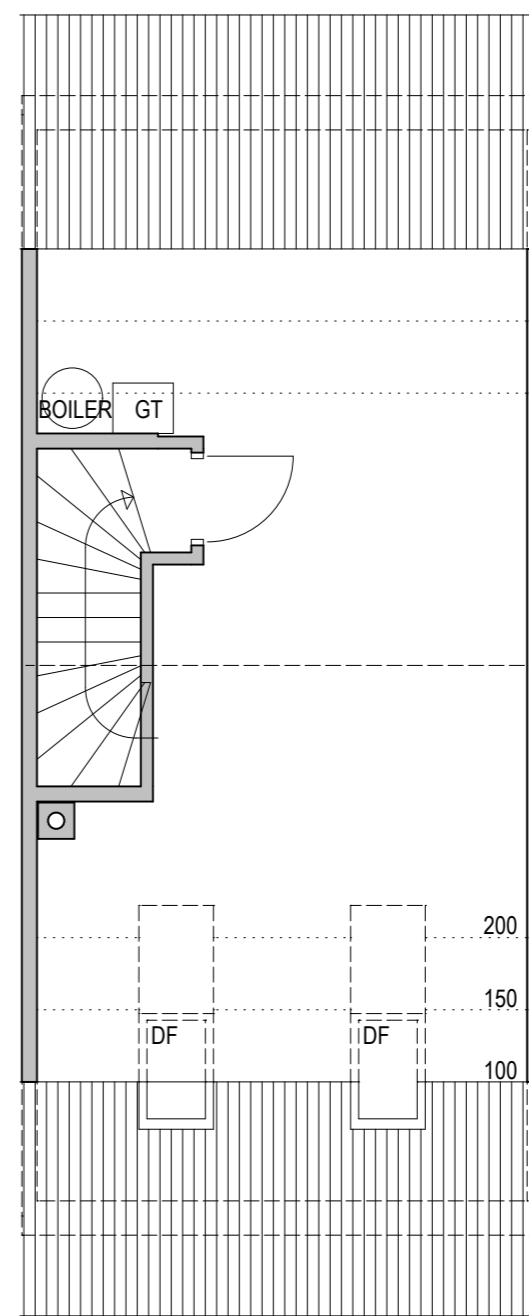

Nussdorf, Oichten Dörfel am Haunsberg

Reihenhaus

ANNA 2

Geschoss	Wohnfläche
Erdgeschoss	45,85 m <sup>2</sup>
Obergeschoss	45,22 m <sup>2</sup>
Summe Wohnfläche	<b>91,07 m<sup>2</sup></b>
Dachgeschoss	29,63 m <sup>2</sup>
Gesamt	<b>120,70 m<sup>2</sup></b>
Keller	47,19 m <sup>2</sup>

Kellergeschoss	Fläche
Vorraum	6,47 m <sup>2</sup>
Keller	40,72 m <sup>2</sup>
Gesamt	47,19 m <sup>2</sup>

Erdgeschoss	Wohnfläche
Vorraum	5,48 m <sup>2</sup>
WC	1,85 m <sup>2</sup>
Wohnraum	31,95 m <sup>2</sup>
Küche	6,57 m <sup>2</sup>
Gesamt	45,85 m <sup>2</sup>

Obergeschoss	Wohnfläche
Bad	6,43 m <sup>2</sup>
Gang	3,53 m <sup>2</sup>
Zimmer 1	14,16 m <sup>2</sup>
Zimmer 2	21,10 m <sup>2</sup>
Gesamt	45,22 m <sup>2</sup>

Dachgeschoss	Fläche
Studio	29,63 m <sup>2</sup>
Gesamt	29,63 m <sup>2</sup>