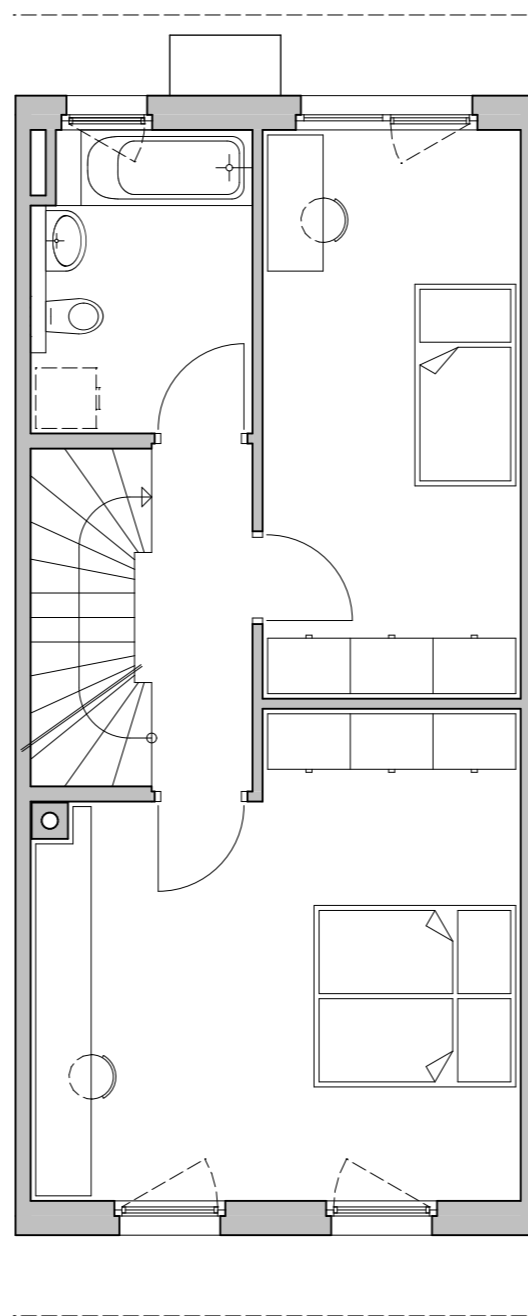

Nussdorf, Oichten Dörfel am Haunsberg

Reihenhaus

ANNA 2

Geschoss	Wohnfläche
Erdgeschoss	45,85 m <sup>2</sup>
Obergeschoss	45,22 m <sup>2</sup>
Summe Wohnfläche	<b>91,07 m<sup>2</sup></b>
Dachgeschoss	29,63 m <sup>2</sup>
Gesamt	<b>120,70 m<sup>2</sup></b>
Keller	47,19 m <sup>2</sup>

Kellergeschoss	Fläche
Vorraum	6,47 m <sup>2</sup>
Keller	40,72 m <sup>2</sup>
Gesamt	47,19 m <sup>2</sup>

Erdgeschoss	Wohnfläche
Vorraum	5,48 m <sup>2</sup>
WC	1,85 m <sup>2</sup>
Wohnraum	31,95 m <sup>2</sup>
Küche	6,57 m <sup>2</sup>
Gesamt	45,85 m <sup>2</sup>

Obergeschoss	Wohnfläche
Bad	6,43 m <sup>2</sup>
Gang	3,53 m <sup>2</sup>
Zimmer 1	14,16 m <sup>2</sup>
Zimmer 2	21,10 m <sup>2</sup>
Gesamt	45,22 m <sup>2</sup>

Dachgeschoss	Fläche
Studio	29,63 m <sup>2</sup>
Gesamt	29,63 m <sup>2</sup>