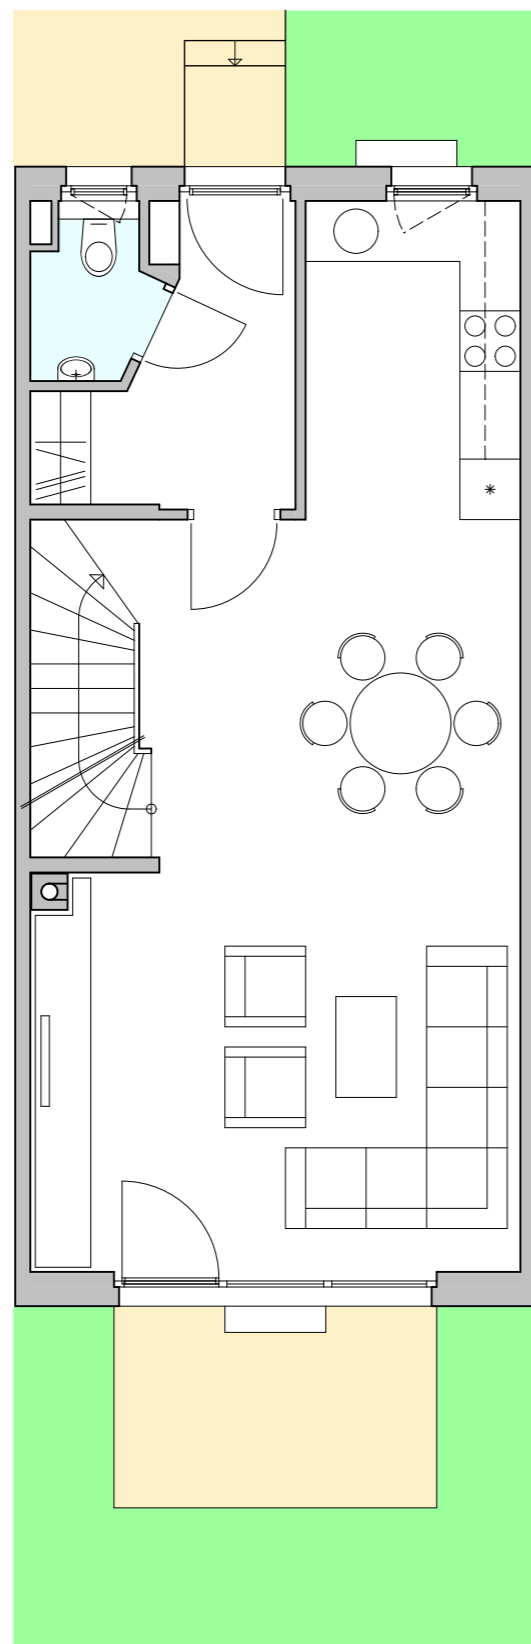

Nussdorf, Oichten Dörfel am Haunsberg

Reihenhaus

ANNA 2

Geschoss	Wohnfläche
Erdgeschoss	45,85 m <sup>2</sup>
Obergeschoss	45,22 m <sup>2</sup>
Summe Wohnfläche	<b>91,07 m<sup>2</sup></b>
Dachgeschoss	29,63 m <sup>2</sup>
Gesamt	<b>120,70 m<sup>2</sup></b>
Keller	47,19 m <sup>2</sup>

Kellergeschoss	Fläche
Vorraum	6,47 m <sup>2</sup>
Keller	40,72 m <sup>2</sup>
Gesamt	47,19 m <sup>2</sup>

Erdgeschoss	Wohnfläche
Vorraum	5,48 m <sup>2</sup>
WC	1,85 m <sup>2</sup>
Wohnraum	31,95 m <sup>2</sup>
Küche	6,57 m <sup>2</sup>
Gesamt	45,85 m <sup>2</sup>

Obergeschoss	Wohnfläche
Bad	6,43 m <sup>2</sup>
Gang	3,53 m <sup>2</sup>
Zimmer 1	14,16 m <sup>2</sup>
Zimmer 2	21,10 m <sup>2</sup>
Gesamt	45,22 m <sup>2</sup>

Dachgeschoss	Fläche
Studio	29,63 m <sup>2</sup>
Gesamt	29,63 m <sup>2</sup>